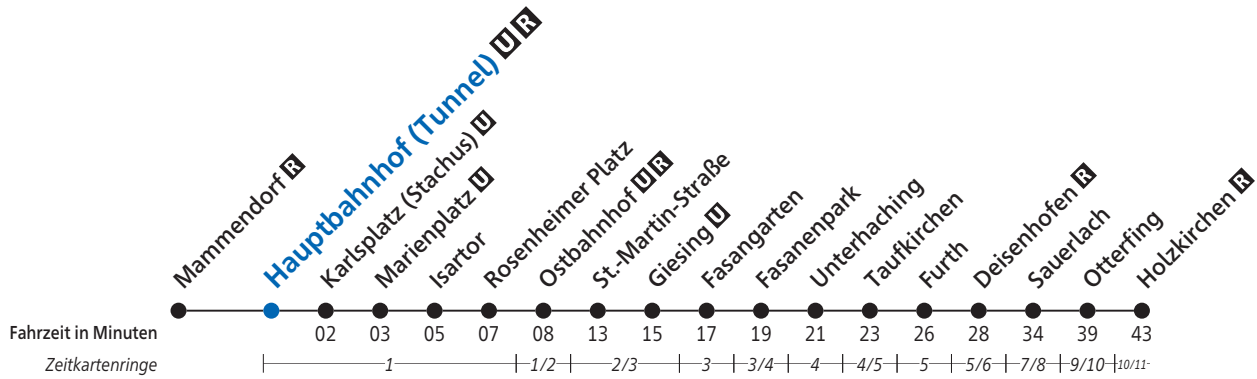

Mammendorf - Pasing **R** - Hauptbahnhof **U R** -  
 Marienplatz **U** - Ostbahnhof **U R** - Giesing **U** - Holzkirchen **R**

### Hauptbahnhof (Tunnel) **U R**

Uhr	Montag - Freitag						Samstag, Sonn- und Feiertag			Uhr
5	03 <sup>2</sup>	43					03 <sup>1</sup>	43		5
6	03	23	43	53 <sup>2</sup>			03 <sup>V60</sup>	23 <sup>2</sup>	43	6
7	03	13 <sup>2</sup>	23	33 <sup>2</sup>	43	53 <sup>2</sup>	03	23 <sup>2</sup>	43	7
8	03	13 <sup>2</sup>	23	33 <sup>1</sup>	43	53 <sup>1</sup>	03	23 <sup>2</sup>	43	8
9	03	13 <sup>1</sup>	23 <sup>2</sup>	33 <sup>1</sup>	43		03	23 <sup>2</sup>	43	9
10	03	23 <sup>2</sup>	43				03	23 <sup>2</sup>	43	10
11	03	23 <sup>2</sup>	43				03	23 <sup>2</sup>	43	11
12	03	23	43				03	23 <sup>2</sup>	43	12
13	03	23	43				03	23 <sup>2</sup>	43	13
14	03	23	43				03	23 <sup>2</sup>	43	14
15	03	23	43	53 <sup>2</sup>			03	23 <sup>2</sup>	43	15
16	03	13 <sup>2</sup>	23	33 <sup>2</sup>	43	53 <sup>2</sup>	03	23 <sup>2</sup>	43	16
17	03	13 <sup>2</sup>	23	33 <sup>2</sup>	43	53 <sup>2</sup>	03	23 <sup>2</sup>	43	17
18	03	13 <sup>2</sup>	23	33 <sup>2</sup>	43	53 <sup>2</sup>	03	23 <sup>2</sup>	43	18
19	03	13 <sup>1</sup>	23	43			03	23 <sup>2</sup>	43	19
20	03	23	43				03	23 <sup>2</sup>	43	20
21	03	23 <sup>2</sup>	43				03	23 <sup>2</sup>	43	21
22	03	23 <sup>2</sup>	43				03	23 <sup>2</sup>	43	22
23	03 <sup>2</sup>	23	43				03 <sup>2</sup>	23	43	23
0	23						23			0
1	03	23					03	23		1
2	23 <sup>☾</sup>						23 <sup>☾</sup>			2

1 = bis Ostbahnhof **U R** V60 = Samstag (Werktag) ☾ = Nacht Fr/Sa, Sa/So und Nächte vor Feiertagen, auch 11./12. und 12./13.02.2018; nicht 24./25.12.2017  
 2 = bis Deisenhofen **R**